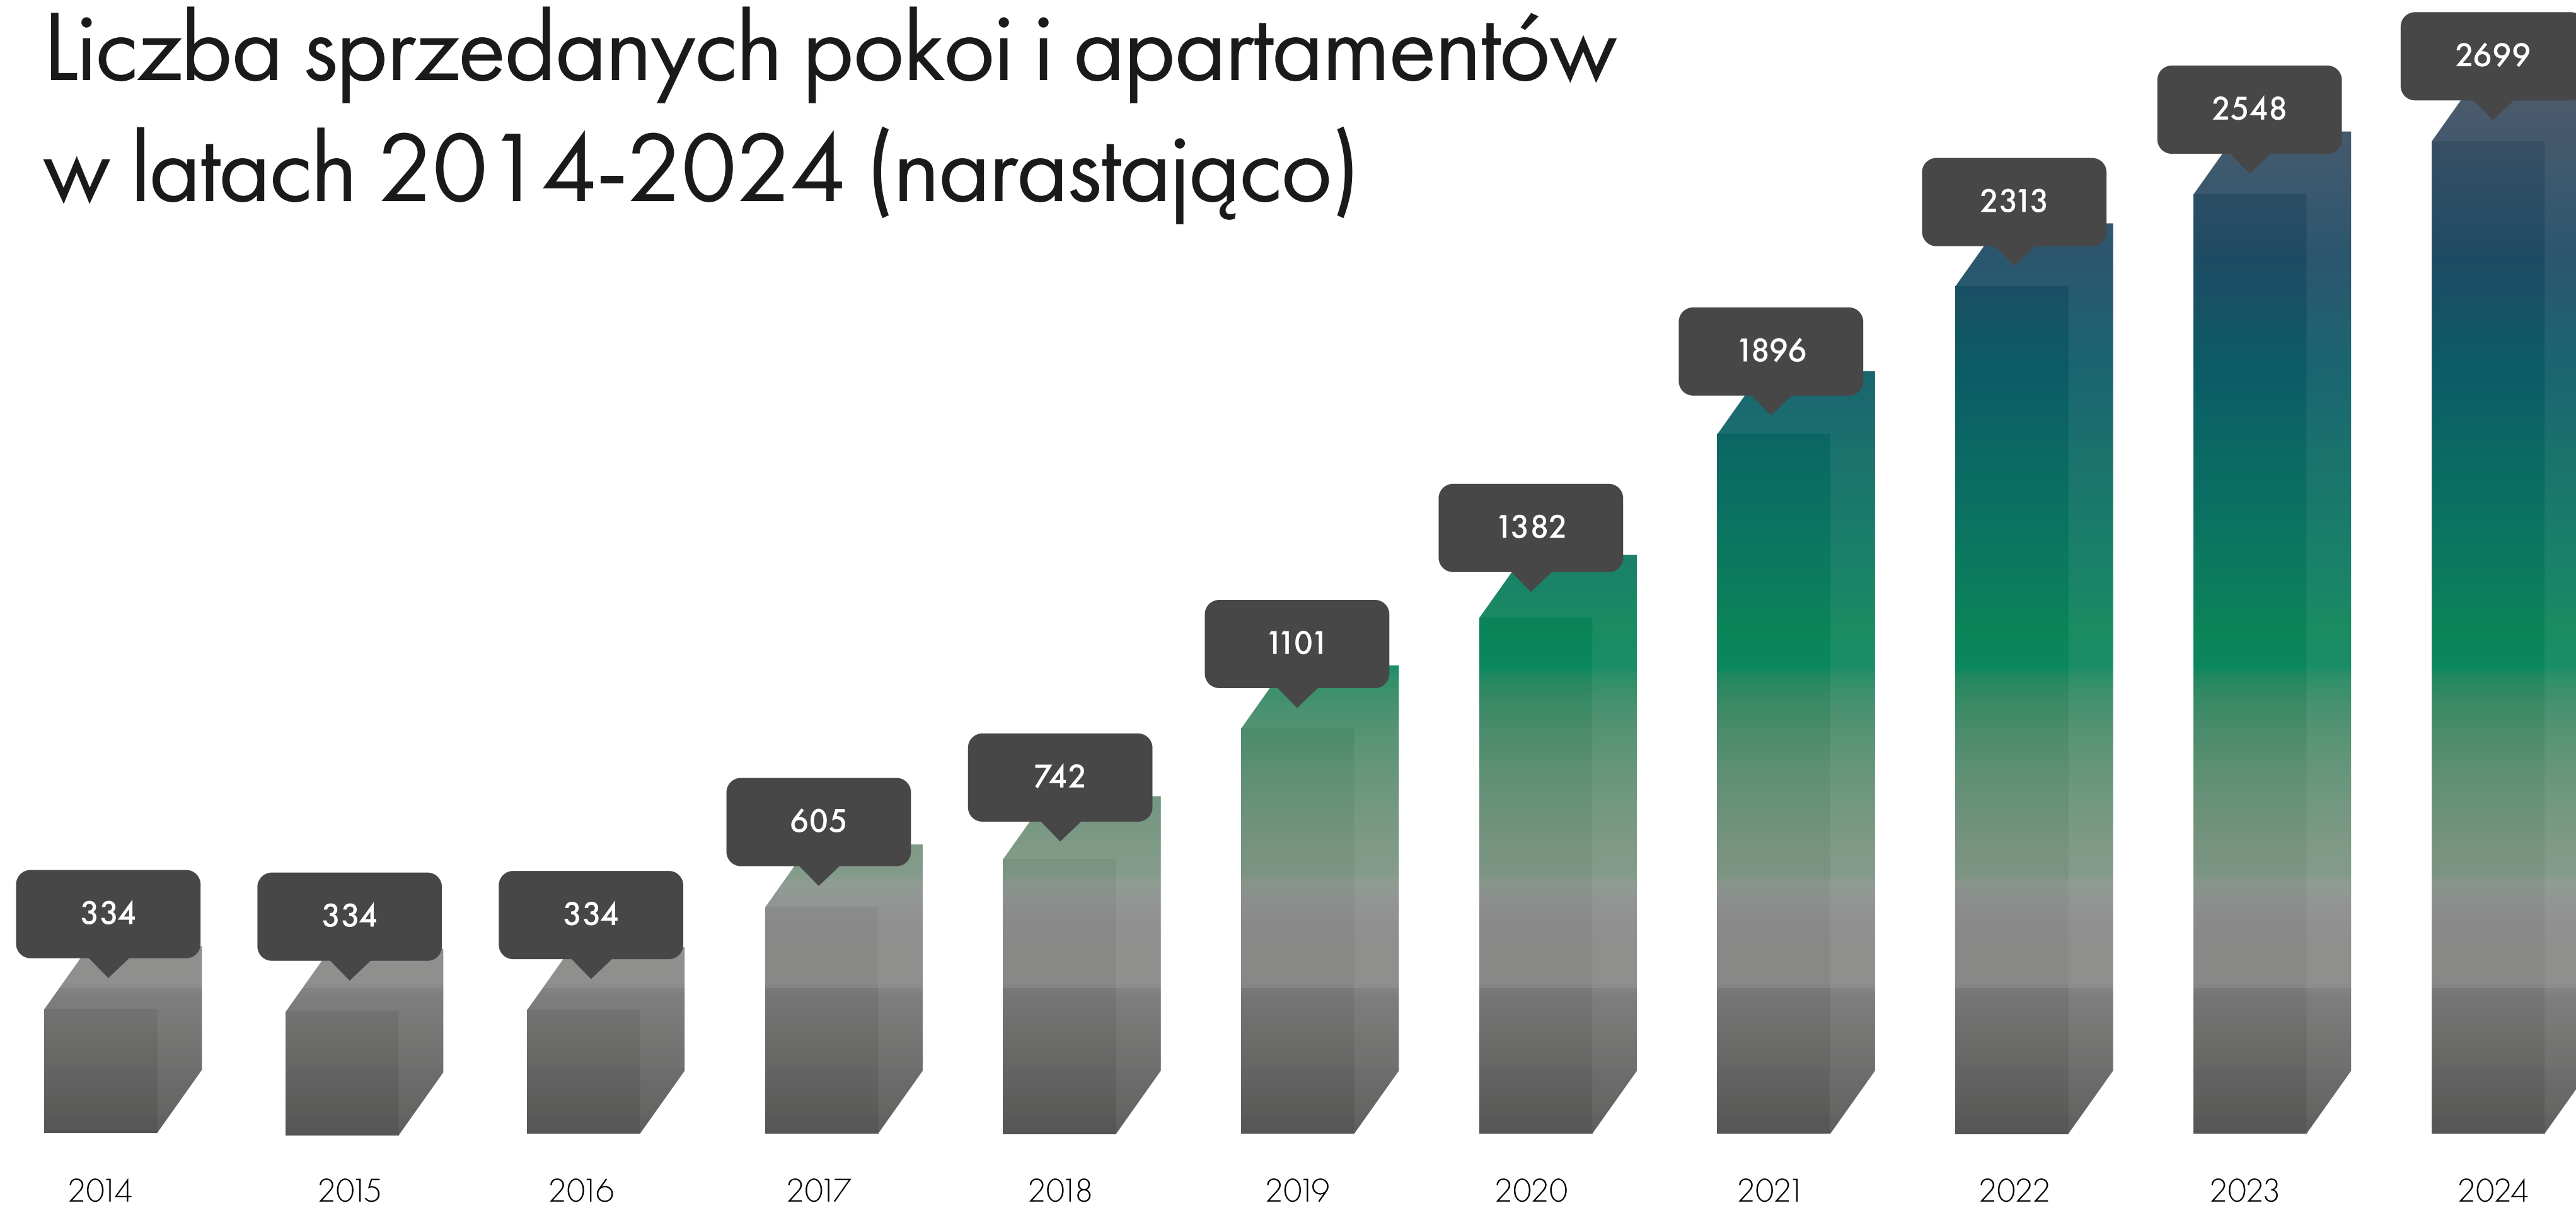

Nasze destynacje zrealizowanych i przyszłych inwestycji, wybieramy w oparciu o wyjątkowość danego miejsca, dzięki czemu hotele należące do grupy Górskich Resortów wyróżniają się na tle pozostałych w regionie. Celem Grupy jest podniesienie standardów turystyki w Polsce oraz zapewnienie inwestorom najkorzystniejszego zwrotu z lokaty kapitału w nieruchomości. W rezultacie stanowimy nieodłączny element innowacji na polskim rynku hotelarstwa i inwestycji.

## Liczba sprzedanych pokoi i apartamentów w latach 2014-2024 (narastająco)

GÖRSKIE  
RESORTY

Osada Śnieżka

Łomnica k. Karpacza | od 2013