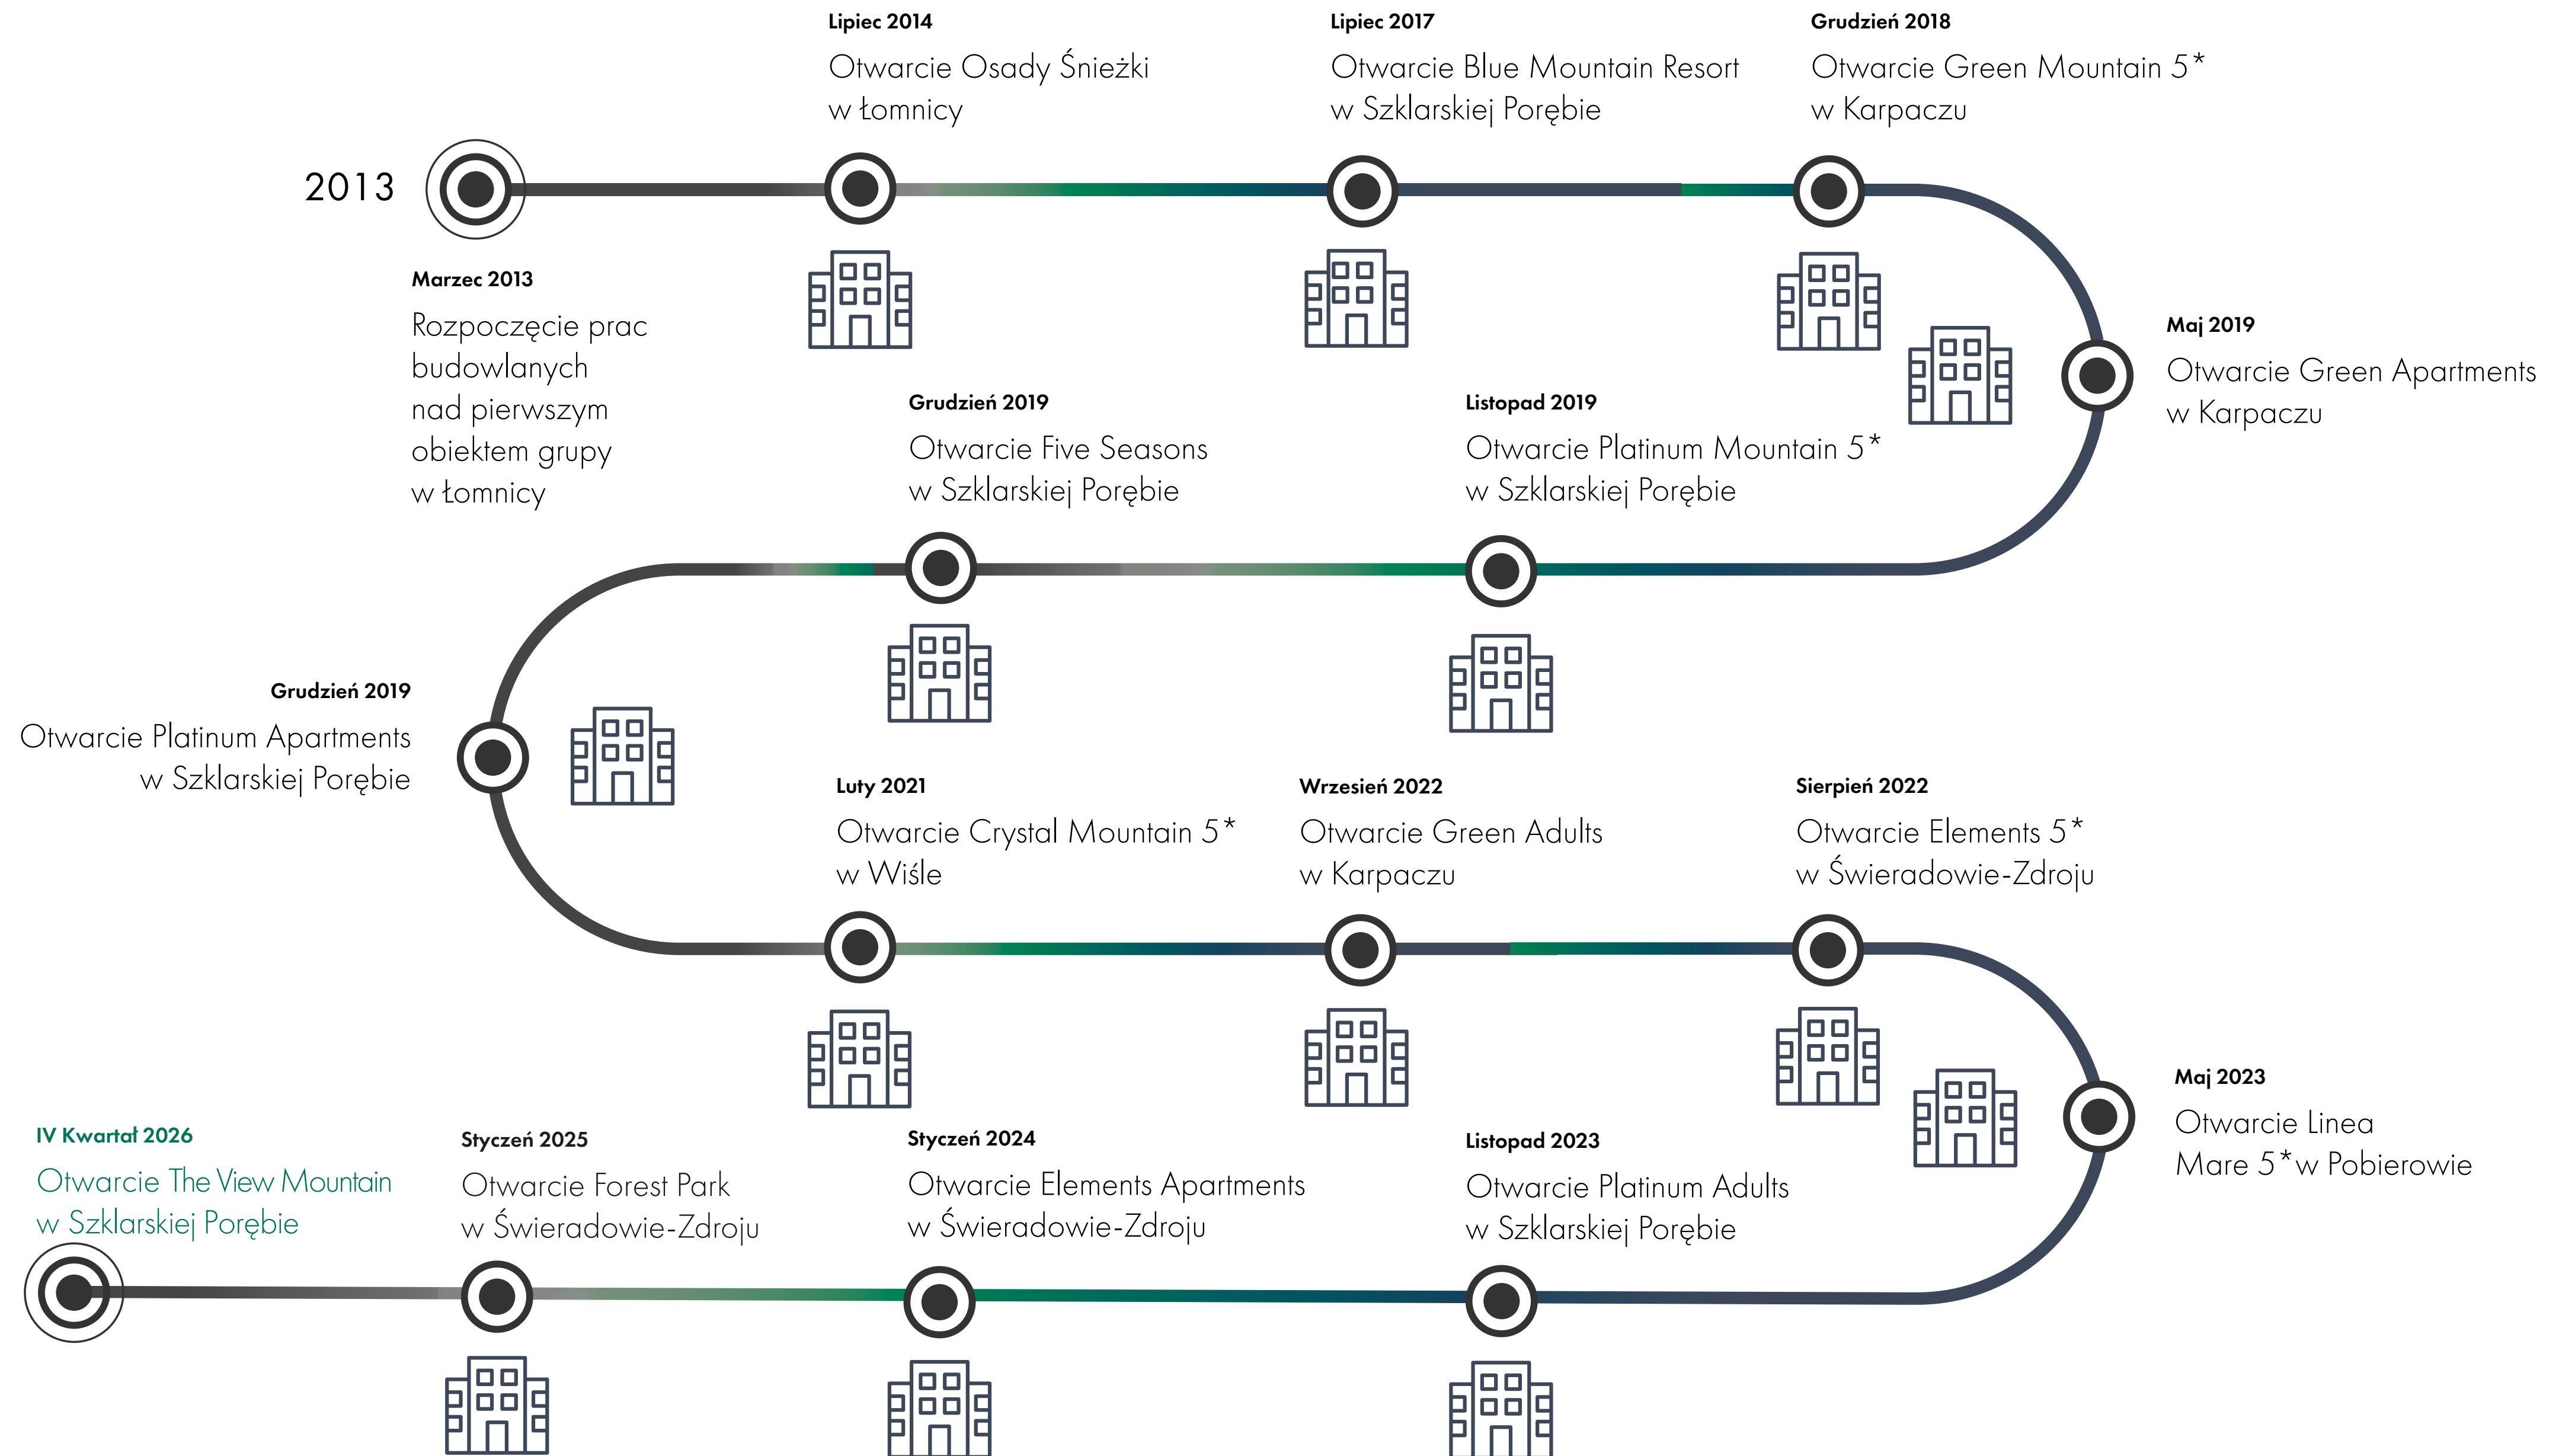

Nasze destynacje zrealizowanych i przyszłych inwestycji, wybieramy w oparciu o wyjątkowość danego miejsca, dzięki czemu hotele należące do grupy Górskich Resortów wyróżniają się na tle pozostałych w regionie. Celem Grupy jest podniesienie standardów turystyki w Polsce oraz zapewnienie inwestorom najkorzystniejszego zwrotu z lokaty kapitału w nieruchomości. W rezultacie stanowimy nieodłączny element innowacji na polskim rynku hotelarstwa i inwestycji.

## Liczba sprzedanych pokoi i apartamentów w latach 2014-2024 (narastająco)

GÖRSKIE  
RESORTY

Osada Śnieżka

Łomnica k. Karpacza | od 2013

# Linia czasu

**Marzec 2013**

Rozpoczęcie prac  
na budowie

**Lipiec 2024**

Otwarcie obiektu  
Osada Śnieżka

**Luży 2016**

Dodanie 66 pokoi  
hotelowych w Medical Spa.  
Otwarcie "BOTIQUE SPA NO. 7"

---