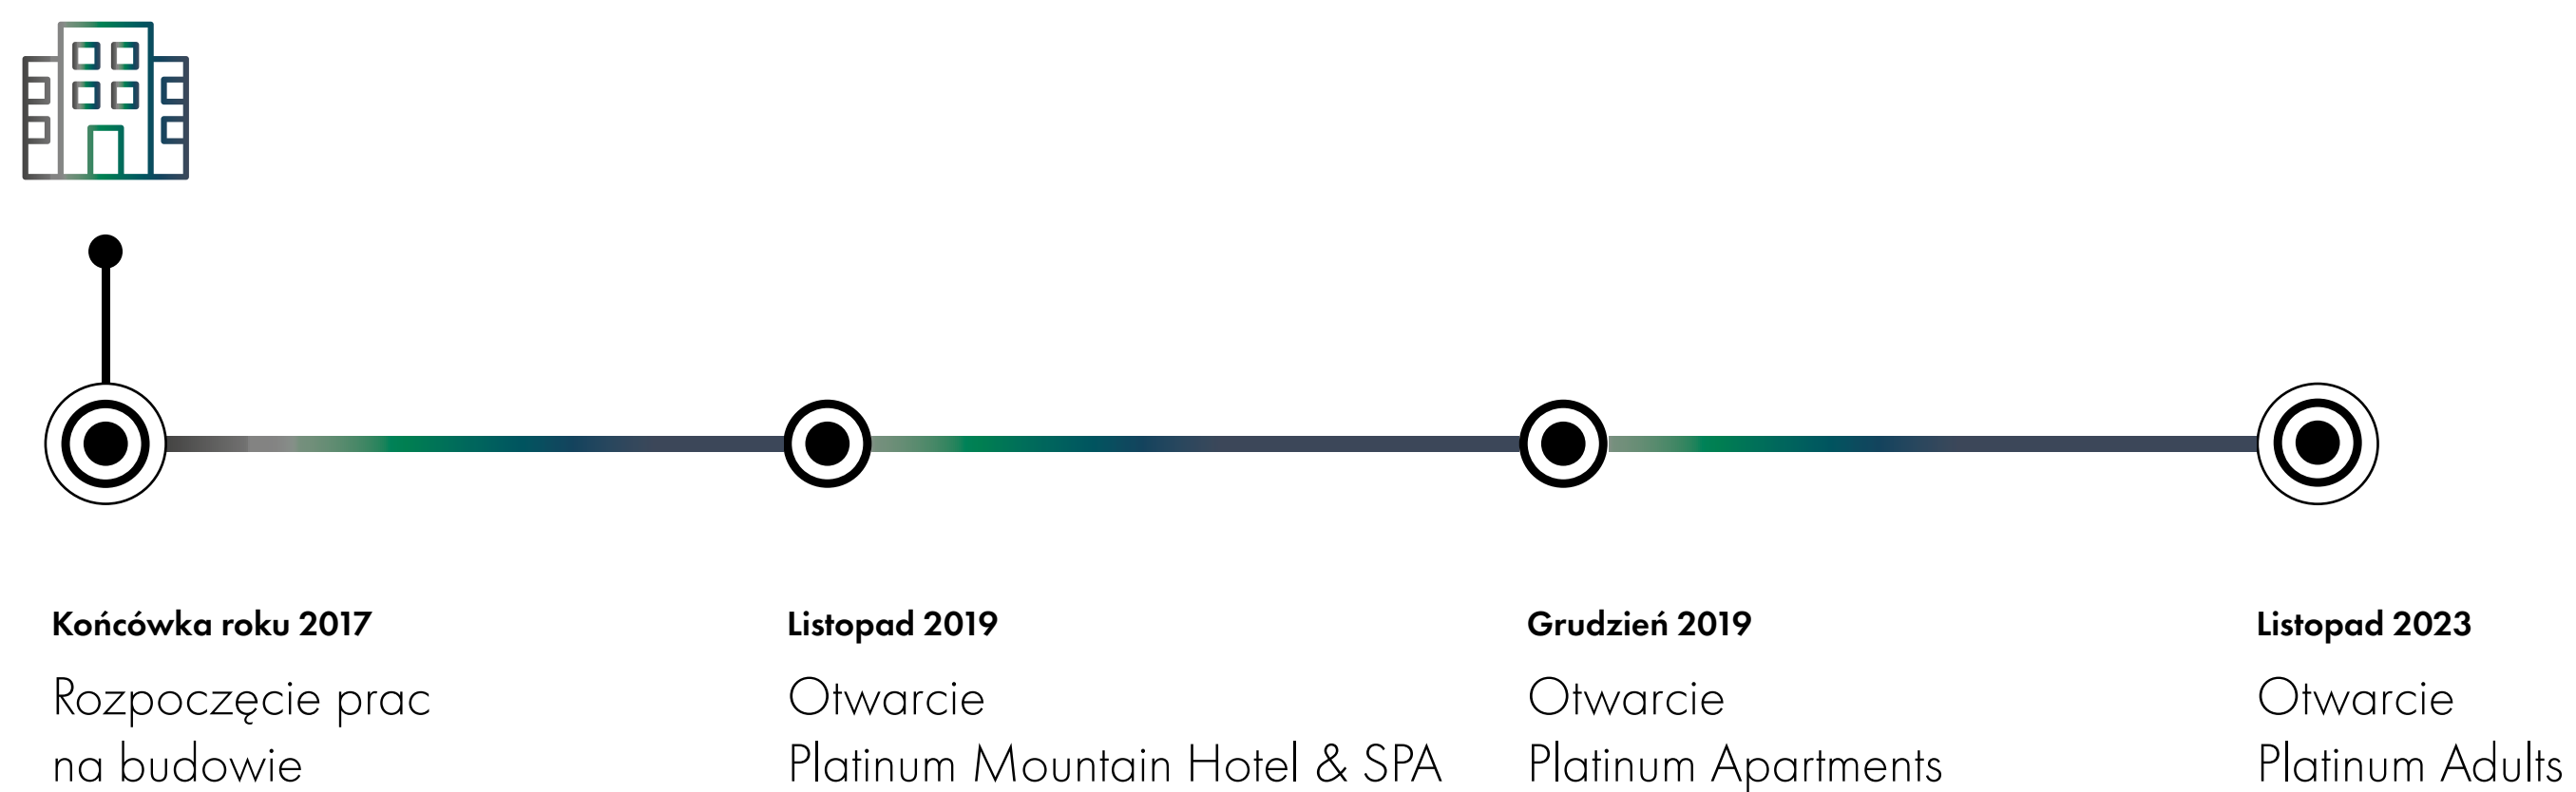

Hotel & SPA

★★★★★

PLATINUM APARTMENTS

PLATINUM  
ADULTS

GÖRSKIE  
RESORTY

Platinum Mountain Hotel & SPA ★★★★★

Platinum Apartments

Platinum Adults

Szklarska Poręba | od 2019

# Linia czasu

Platinum Mountain Hotel & SPA:  
repcja, pokój hotelowy,  
widok na główny budynek hotelu  
strefa spa, restauracja Piatti,  
restauracja Regionalne Talerze