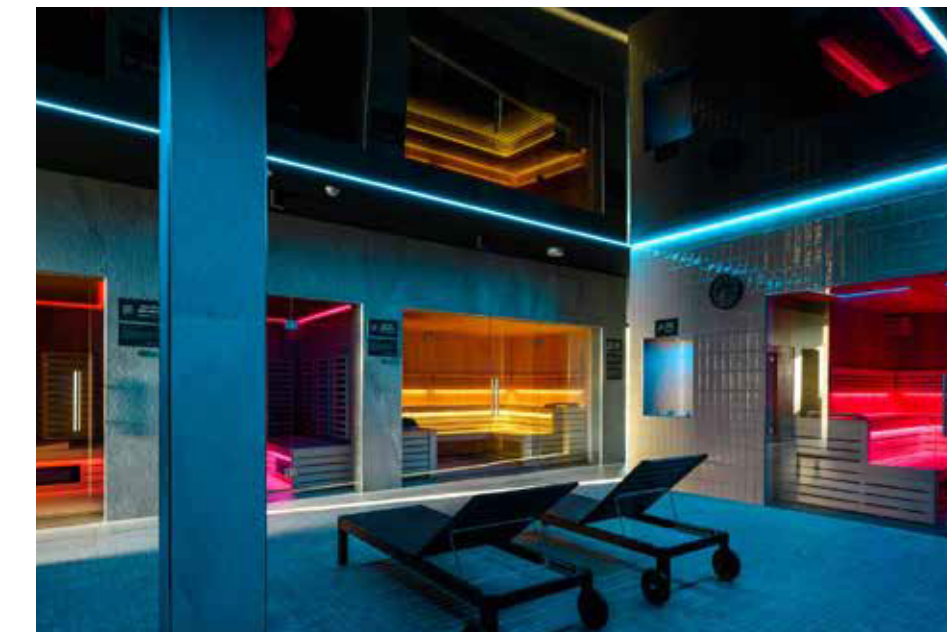

# Linia czasu

**Końcówka roku 2017**

Rozpoczęcie prac  
na budowie

**Listopad 2019**

Otwarcie  
Crystal Mountain Hotel & SPA

Crystal Mountain:  
obiekt z zewnątrz,  
sala konferencyjna,  
lobby bar,  
basen wewnętrzny  
strefa saun,  
pokój hotelowy

Strefa saun

Black Pool tylko dla dorosłych

Dr Irena Eris Beauty Partner

2 restauracje oraz Pool Bar

Strefa fitness z własnym tarasem z widokiem na góry

Program lojalnościowy

Game room, Interaktywny pokój gier i Centrum Multimedialne dla dzieci